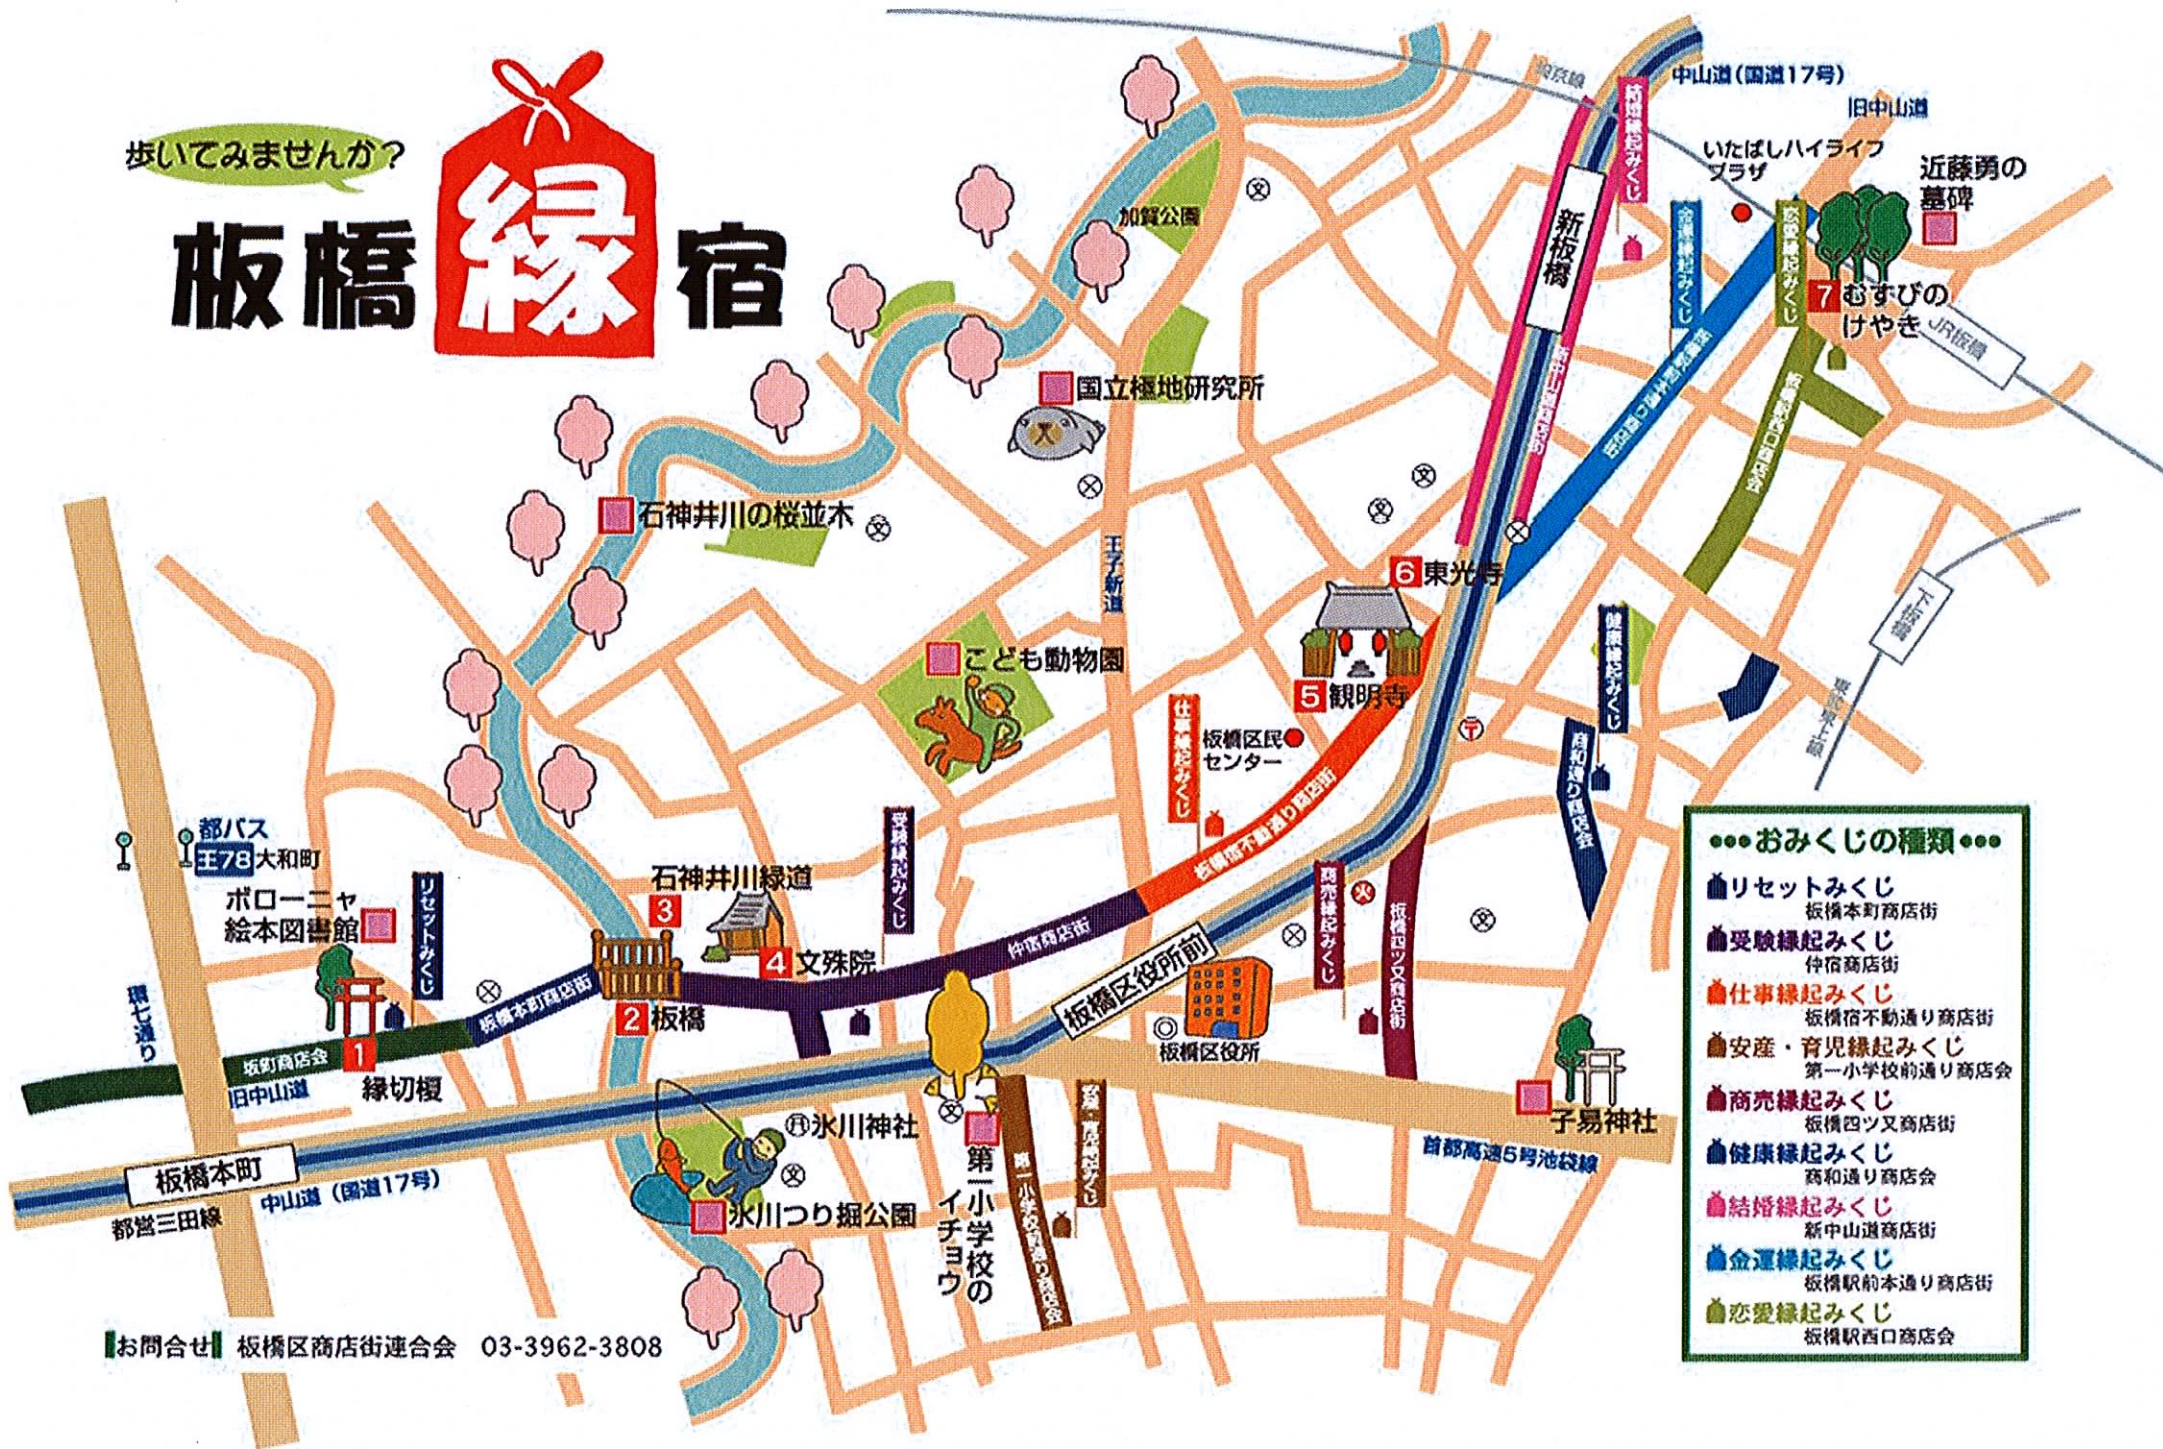

# 板橋縁宿

### おみくじの種類

- リセットみくじ**  
板橋本町商店街
- 受験縁起みくじ**  
仲宿商店街
- 仕事縁起みくじ**  
板橋宿不動通り商店街
- 安産・育児縁起みくじ**  
第一小学校前通り商店街
- 商売縁起みくじ**  
板橋四ツ又商店街
- 健康縁起みくじ**  
高和通り商店街
- 結婚縁起みくじ**  
新中山道商店街
- 金運縁起みくじ**  
板橋駅前本通り商店街
- 恋愛縁起みくじ**  
板橋駅西口商店街